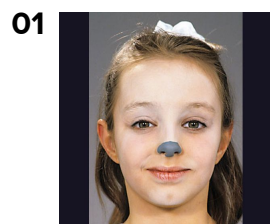

## Ansigtsmaling - Kanin -

STEP BY STEP 023  
Inspiration: 13737

## Ansigtsmaling - Kanin -

Den viste maske er malet på ansigtet med vandsminke i forskellige farver fra Grimas. Hertil er brugt hhv. svampe og pensler

Grimas  
Ansigtsmaling -  
Sminkepalette, ass.  
farver, 24 frv. a 2,5  
ml, 24x2,5ml  
77004