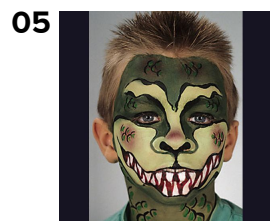

Ansigtsmaling - Dinosaur

STEP BY STEP 023
Inspiration: 13728

Ansigtsmaling - Dinosaur

Den viste maske er malet på ansigtet med vandsminke i forskellige farver fra Grimas. Hertil er brugt hhv. svampe og pensler. □