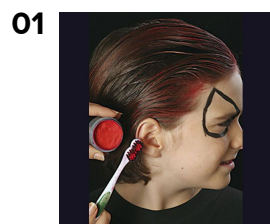

Ansigtsmaling - Spider-Man -

Den viste maske er malet på ansigtet med vandsminke i forskellige farver fra Grimas. Hertil er brugt hhv. svampe og pensler.

Grimas
Ansigtsmaling, klar
rød, 15ml
77018

Grimas
Ansigtsmaling,
hvid, 15ml
77010