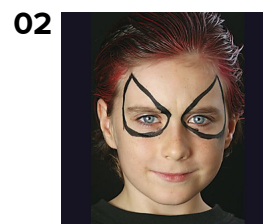

Ansigtsmaling - Spider-Man -

Den viste maske er malet på ansigtet med vandsminke i forskellige farver fra Grimas. Hertil er brugt hhv. svampe og pensler.

Grimas
Ansigtsmaling, klar
rød, 15ml
77018

Grimas
Ansigtsmaling,
hvid, 15ml
77010